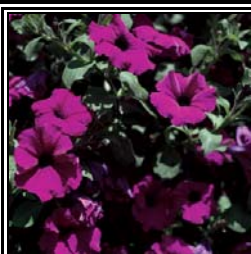

**PETUNIA
SUPERTUNIA
ROYAL MAGENTA**

● Trailing

- No dead heading * Heat tolerant *

Spacing 8-12 Inches

Height 8-10 Inches

Sun Lover
6 Hrs of Sun Minimum

**PETUNIA
SUPERTUNIA
ROYAL VELVET**

● Trailing

- No dead heading * Heat tolerant *

Spacing 8-12 Inches

Height 8-10 Inches